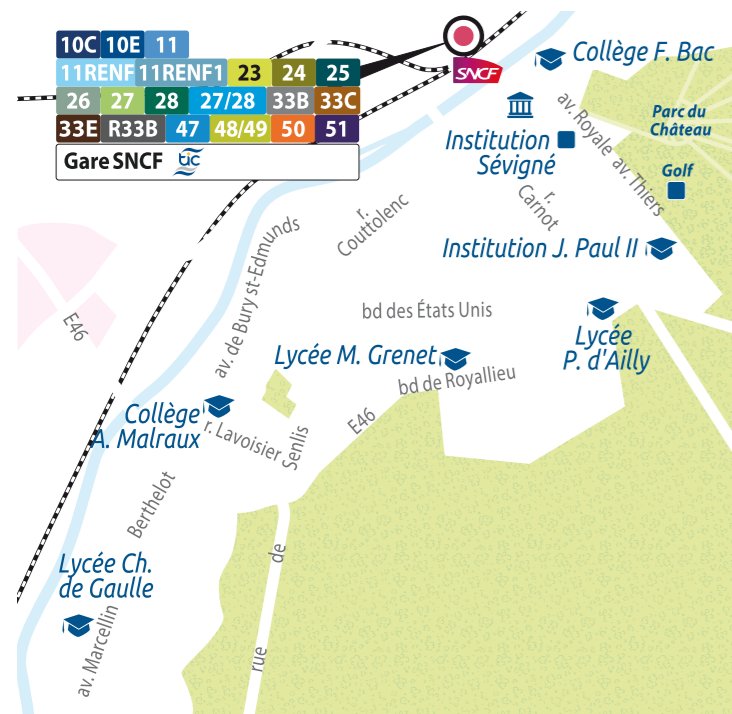

CENTRE DE COMPIÈGNE

Ligne
24

Carlepont > Compiègne

CARLEPONT	Puisalène T'lib
	Centre T'lib
TRACY LE VAL	Général De Gaulle
	Église
	Saint Jean
	Place Léon Blum
TRACY LE MONT	Vénizieux
	Ollencourt-Place Loonen
	Hangest
BAILLY	Rue P. Drumont
	Flandres
SAINT LÉGER AUX BOIS	Mairie
	Rue Charles Caille cimetière
MONTMACQ	rue Charles Caille centre
	Place Bobigny
LE PLESSIS BRION	École
	Cours Guynemer t'ic
	Institution Sévigné t'ic
COMPIÈGNE	Gare SNCF t'ic
	Lycée P. d'Ailly t'ic
	Lycée M. Grenet t'ic
	Lycée C. de Gaulle t'ic

Correspondance SNCF

	Course n°	30874		30875		30876		30886		30887		30888	
		L m	Me	L m	Me	L m	Me	L m	Me	L m	Me	L m	Me
Période scolaire		JVS		JVS				L m J V		Me S			
Vacances scolaires						L m Me JVS						L m Me JVS	
Particularités													
ARRÊT													
CARLEPONT	Puisalène	7:03	8:40	8:40	13:30	13:30	13:30						
	Centre	7:05	8:42	8:42	13:32	13:32	13:32						
TRACY LE VAL	Général De Gaulle	7:09	8:46	8:46	13:36	13:36	13:36						
	Église	7:10	8:47	8:47	13:37	13:37	13:37						
TRACY LE MONT	Saint Jean	7:13	8:50	8:50	13:40	13:40	13:40						
	Place Léon Blum	7:14	8:51	8:51	13:41	13:41	13:41						
TRACY LE MONT	Vénizieux	7:17	8:54	8:54	13:44	13:44	13:44						
	Ollencourt-Place Loonen	7:19	8:56	8:56	13:46	13:46	13:46						
BAILLY	Rue P. Drumont	7:24	9:01	9:01	13:51	13:51	13:51						
	Flandres	7:27	9:04	9:04	13:54	13:54	13:54						
SAINT LÉGER AUX BOIS	Mairie	7:28	9:05	9:05	13:55	13:55	13:55						
	Rue Charles Caille cimetière			9:09	13:59	13:59	13:59						
MONTMACQ	rue Charles Caille centre			9:10	14:00	14:00	14:00						
	Place Bobigny			9:14	14:04	14:04	14:04						
LE PLESSIS BRION	École			9:15	14:05	14:05	14:05						
	Cours Guynemer	7:44	9:25										
COMPIÈGNE	Institution Sévigné	7:49	9:27										
	Gare SNCF			9:30	14:20	14:20	14:20						
COMPIÈGNE	Lycée P. d'Ailly	7:52	9:31		14:25								
	Lycée M. Grenet	8:03	9:34		14:30								
COMPIÈGNE	Lycée C. de Gaulle*	8:13	9:40		14:40	14:35							