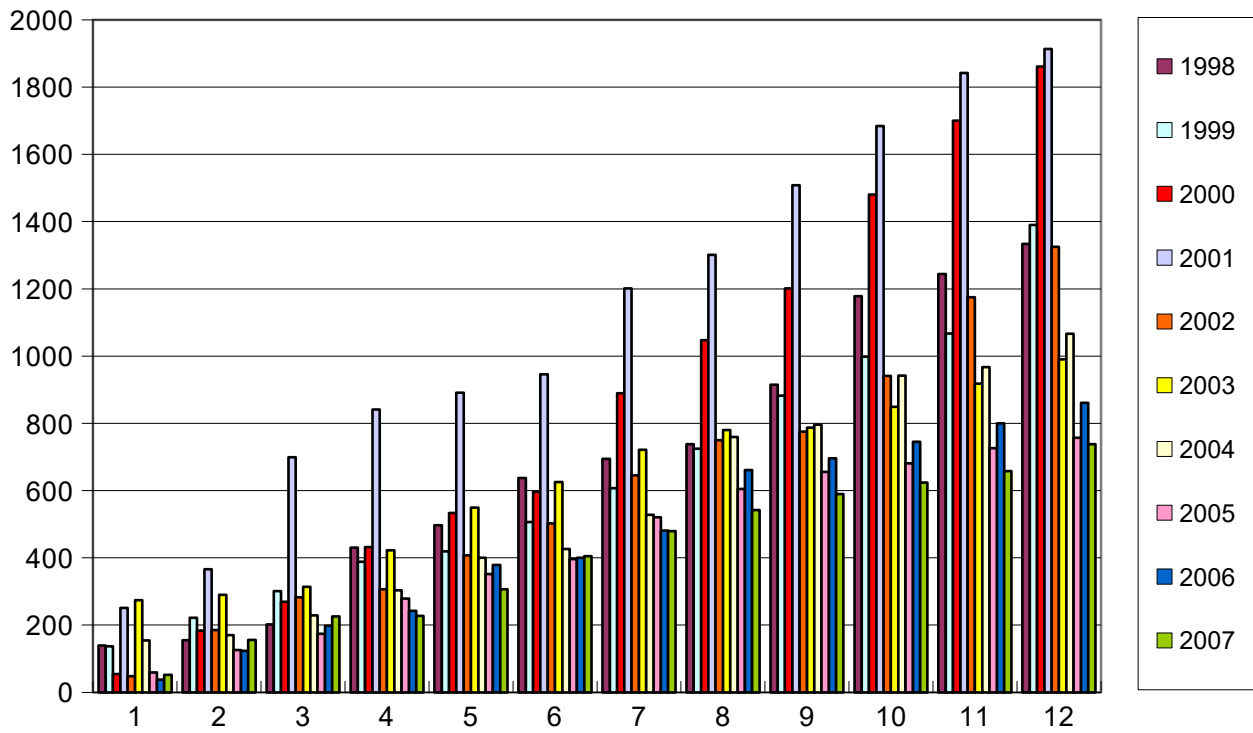

## PRECIPITATIONS

Année	Janv	Févr	Mars	Avr	Mai	Juin	Juil	Août	Sept	Oct	Nov	Déc	Cumul/an
<b>1998</b>	139	16	47	228	67	140	57	44	177	263	66	90	<b>1334</b>
<b>1999</b>	137	85	79	87	31	87	101	117	158	116	69	323	<b>1390</b>
<b>2000</b>	54	130	85	163	101	63	293	158	154	279	220	161	<b>1861</b>
<b>2001</b>	251	115	333	142	50	55	255	100	207	176	158	71	<b>1913</b>
<b>2002</b>	48	137	98	24	100	95	143	105	25	166	234	150	<b>1325</b>
<b>2003</b>	274	16	24	108	127	76	96	59	7	62	69	72	<b>990</b>
<b>2004</b>	154	16	59	74	97	26	102	231	37	146	25	99	<b>1066</b>
<b>2005</b>	59	67	48	105	73	44	125	84	50	26	45	31	<b>757</b>
<b>2006</b>	38	85	75	44	137	21	81	180	35	49	55	61	<b>861</b>
<b>2007</b>	52	104	70	1	80	98	74	63	48	34	34	80	<b>738</b>
<b>cumul/mois</b>	<b>1154</b>	<b>667</b>	<b>918</b>	<b>976</b>	<b>863</b>	<b>705</b>	<b>1327</b>	<b>1141</b>	<b>898</b>	<b>1317</b>	<b>975</b>	<b>1138</b>	
<b>moyenne/mois</b>	<b>115</b>	<b>67</b>	<b>92</b>	<b>98</b>	<b>86</b>	<b>70</b>	<b>133</b>	<b>114</b>	<b>90</b>	<b>132</b>	<b>98</b>	<b>114</b>	

### Précipitations cumulées TRACY LE MONT 60